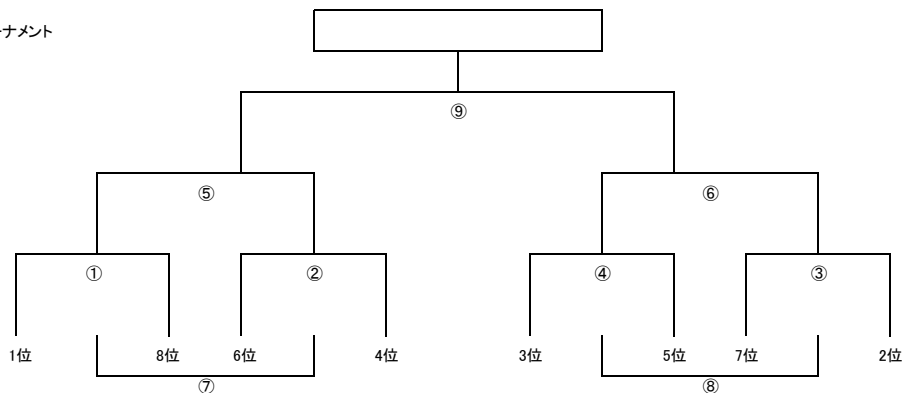

U-11新庄信用金庫杯

新庄市体育館 3月8日(日) 8:30集合

	時間	対戦		審判	試合時間
1	9:00	ジェラーレA	-	モンテ庄内 当該	6分
2	9:06	さけまる	-	南沼原 当該	6分
3	9:12	泉	-	広瀬 当該	6分
4	9:18	泉田	-	ジェラーレB 当該	6分
5	9:24	ジェラーレA	-	泉 当該	6分
6	9:30	モンテ庄内	-	広瀬 当該	6分
7	9:36	さけまる	-	泉田 当該	6分
8	9:42	南沼原	-	ジェラーレB 当該	6分
9	9:48	ジェラーレA	-	さけまる 当該	6分
10	9:54	モンテ庄内	-	南沼原 当該	6分
11	10:00	泉	-	泉田 当該	6分
12	10:06	広瀬	-	ジェラーレB 当該	6分
13	10:12	ジェラーレA	-	南沼原 当該	6分
14	10:18	モンテ庄内	-	さけまる 当該	6分
15	10:24	泉	-	ジェラーレB 当該	6分
16	10:30	広瀬	-	泉田 当該	6分
17	10:36	泉	-	モンテ庄内 当該	6分
18	10:42	ジェラーレA	-	広瀬 当該	6分
19	10:48	さけまる	-	ジェラーレB 当該	6分
20	10:54	南沼原	-	泉田 当該	6分
21	11:00	さけまる	-	泉 当該	6分
22	11:06	モンテ庄内	-	ジェラーレB 当該	6分
23	11:12	ジェラーレA	-	泉田 当該	6分
24	11:18	南沼原	-	広瀬 当該	6分
25	11:24	モンテ庄内	-	泉田 当該	6分
26	11:30	さけまる	-	広瀬 当該	6分
27	11:36	南沼原	-	泉 当該	6分
28	11:42	ジェラーレA	-	ジェラーレB 当該	6分

* 審判は一人審判で行ってください。

予選リーグ

	ジェラーレA	モンテ庄内	さけまる	南沼原	泉	広瀬	泉田	ジェラーレB	勝ち点	順位
ジェラーレA	△									
モンテ庄内		△								
さけまる			△							
南沼原				△						
泉					△					
広瀬						△				
泉田							△			
ジェラーレB								△		

勝ち点
勝ち:3
分け:1
負け:0

決勝トーナメント

No.	キックオフ	対戦		審判	試合時間
①	12:00	1位	8位	新庄	7分-2分-7分
②	12:20	4位	6位	①の勝ち	7分-2分-7分
③	12:40	2位	7位	②の勝ち	7分-2分-7分
④	13:00	3位	5位	③の勝ち	7分-2分-7分
⑤	13:20	①の勝ち	②の勝ち	④の勝ち	7分-2分-7分
⑥	13:40	③の勝ち	④の勝ち	⑤の負け	7分-2分-7分
⑦	14:00	①の負け	②の負け	⑥の負け	10分
⑧	14:15	③の負け	④の負け	⑦の負け	10分
⑨	14:30		決勝	新庄	10分-5分-10分