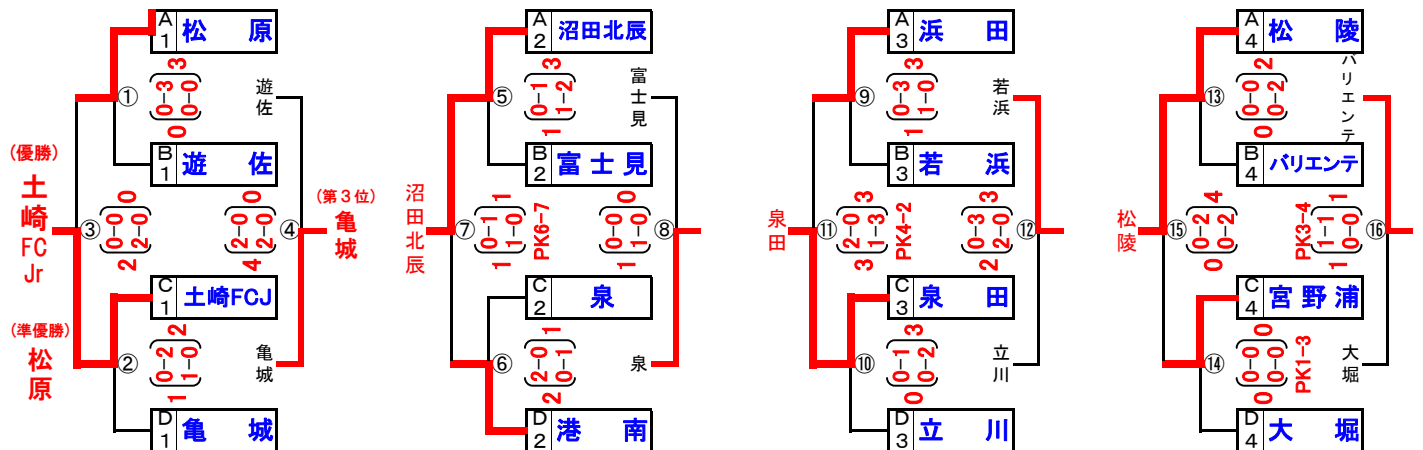

第26回 読売ポータカップ争奪サッカー大会 (本部記録)

【組み合わせ(予選リーグ) / 2日】

Aブロック	沼田北辰	浜田	松陵	松原	勝点	得失	差	順位
沼田北辰	-	0-0	0-0	0-1	6	3-2	1	2
酒A1 浜田	0-0	-	0-0	0-0	4	3-1	2	3
酒D2 松陵	0-0	0-1	-	0-3	0	0-10	-10	4
酒総3-1 松原	0-1	0-0	0-0	-	7	7-0	7	1

Bブロック	パリエンテ	若浜	遊佐	富士見	勝点	得失	差	順位
パリエンテ	-	0-2	0-0	0-0	1	1-4	-3	4
酒B1 若浜	0-0	-	0-1	0-3	3	4-6	-2	3
酒C2 遊佐	0-0	0-1	-	1-1	7	5-3	2	1
酒総3-2 富士見	0-0	0-3	0-1	-	5	5-2	3	2

Cブロック	泉田	泉	宮野浦	土崎FCJ	勝点	得失	差	順位
泉田	-	0-1	0-1	0-2	3	4-9	-5	3
酒C1 泉	0-0	-	0-0	0-3	4	2-6	-4	2
酒B2 宮野浦	0-1	0-0	-	0-4	1	1-15	-14	4
土崎FCJ	0-5	0-3	0-0	-	9	24-1	25	1

Dブロック	立川	亀城	港南	大堀	勝点	得失	差	順位
立川	-	0-4	0-3	0-0	1	0-8	-8	3
酒D1 亀城	0-1	-	0-3	0-0	7	14-3	11	1
酒A2 港南	0-0	0-3	-	0-0	7	11-3	8	2
大堀	0-0	0-5	0-2	-	1	0-11	-11	4

【競技日程(予選リーグ) / 2日】

帯同審判	飯森山多目的広場(Aコート)				競技時間	飯森山多目的広場(Bコート)				帯同審判		
若浜/遊佐	沼田北辰	1	0-0	0	浜田 酒A1	9:00~9:35	泉田	0	0-0	1	泉 酒C1	亀城/港南
パリエンテ/富士見	酒D2 松陵	0	0-2	5	松原 酒3-1	9:40~10:15	酒B2 宮野浦	0	0-7	11	土崎FCJ	立川/大堀
沼田北辰/浜田	パリエンテ	1	0-1	3	若浜 酒B1	10:20~10:55	立川	0	0-1	5	亀城 酒D1	泉田/泉
松陵/松原	酒C2 遊佐	2	1-1	2	富士見 酒3-2	11:00~11:35	酒A2 港南	5	3-0	0	大堀	宮野浦/土崎
パリエンテ/若浜	沼田北辰	2	2-0	0	松陵 酒D2	11:40~12:15	泉田	4	2-0	1	宮野浦 酒B2	立川/亀城
遊佐/富士見	酒A1 浜田	0	0-0	0	松原 酒3-1	12:20~12:55	酒C1 泉	1	1-3	6	土崎FCJ	港南/大堀
沼田北辰/松陵	パリエンテ	0	0-1	1	遊佐 酒C2	13:00~13:35	立川	0	0-3	3	港南 酒A2	泉田/宮野浦
浜田/松原	酒B1 若浜	0	0-0	3	富士見 酒3-2	13:40~14:15	酒D1 亀城	6	1-0	0	大堀	泉/土崎
パリエンテ/遊佐	沼田北辰	0	0-1	2	松原 酒3-1	14:20~14:55	泉田	0	0-5	7	土崎FCJ	立川/港南
若浜/富士見	酒A1 浜田	3	1-0	0	松陵 酒D2	15:00~15:35	酒C1 泉	0	0-0	0	宮野浦 酒B2	亀城/大堀
沼田北辰/松原	パリエンテ	0	0-0	0	富士見 酒3-2	15:40~16:15	立川	0	0-0	0	大堀	泉田/土崎
浜田/松陵	酒B1 若浜	1	0-1	2	遊佐 酒C2	16:20~16:55	酒D1 亀城	3	0-3	3	港南 酒A2	泉/宮野浦

決勝トーナメント(3日)

第2位グループ(3日)

第3位グループ(3日)

第4位グループ(3日)

【競技日程(順位決定) / 3日】

帯同審判	飯森山多目的広場(Aコート)				競技時間	飯森山多目的広場(Bコート)				帯同審判		
A2位 / B2位	A4位 松陵	2	0-0	0	パリエンテ B4位	9:00~9:35	C4位 宮野浦	0	0-0	0	大堀 D4位	C2位 / D2位
A1位 / B1位	A3位 浜田	3	3-0	1	若浜 B3位	9:45~10:20	C3位 泉田	3	1-0	0	立川 D3位	C1位 / D1位
A4位 / B4位	A2位 沼田北辰	3	1-2	1	富士見 B2位	10:30~11:05	C2位 泉	1	0-6	2	港南 D2位	C4位 / D4位
A3位 / B3位	A1位 松原	3	3-0	0	遊佐 B1位	11:15~12:00	C1位 土崎FCJ	2	0-2	1	亀城 D1位	C3位 / D3位
⑤勝者 / ⑥勝者	⑬勝 松陵	4	2-2	0	宮野浦 ⑭勝	12:10~12:45	⑬敗 パリエンテ	1	0-1	1	大堀 ⑭敗	⑤敗者 / ⑥敗者
①勝者 / ②勝者	⑨勝 泉田	3	2-1	3	浜田 ⑩勝	12:55~13:30	⑨敗 若浜	3	3-0	2	立川 ⑩敗	①敗者 / ②敗者
⑨勝者 / ⑩勝者	⑤勝 沼田北辰	1	1-0	1	港南 ⑥勝	13:40~14:15	⑤敗 富士見	0	0-8	1	泉 ⑥敗	⑨敗者 / ⑩敗者
酒田地区サッカー協会	①勝 松原	0	0-0	2	土崎FCJ ②勝	14:25~15:10	①敗 遊佐	0	0-4	2	亀城 ②敗	酒田地区サッカー協会