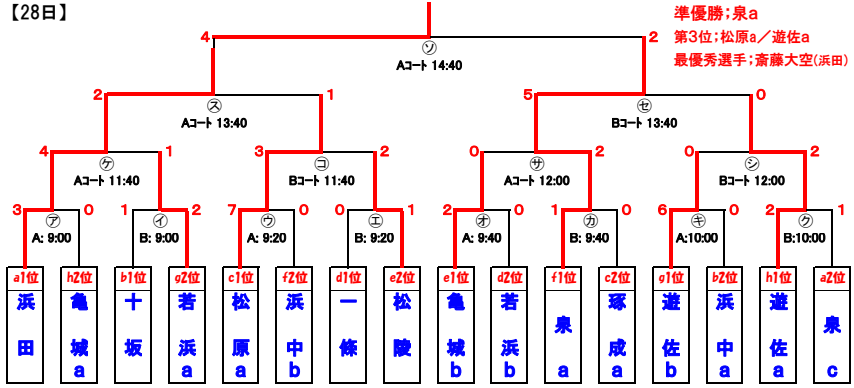

[27日](低学年の部)予選リーグ組合せ

Table with 4 columns (a, b, c, d) and 4 rows of team matchups and scores for the low school division.

Table with 4 columns (e, f, g, h) and 4 rows of team matchups and scores for the low school division.

Table with 4 columns (i, j, k, l) and 4 rows of team matchups and scores for the low school division.

Table with 4 columns (m, n, o, p) and 4 rows of team matchups and scores for the low school division.

[28日](ママさんの部)予選リーグ組合せ

Table with 4 columns (A, B, C, D) and 4 rows of team matchups and scores for the Mom's division.

Table with 4 columns (E, F, G, H) and 4 rows of team matchups and scores for the Mom's division.

Table with 4 columns (I, J, K, L) and 4 rows of team matchups and scores for the Mom's division.

<高学年の部>決勝トーナメント

<低学年の部>決勝トーナメント

<ママさんの部>決勝トーナメント

<予選競技日程> ※帯同審判はチームに1名(エントリー同数)準備し対戦と審判割重複時も審判割優先に協力をお願いします。