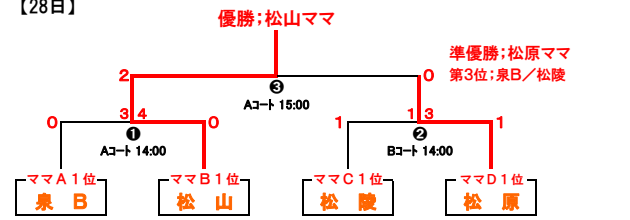

[28日](ママさんの部)予選リーグ組合せ

Table with 4 columns (A, B, C, D) and 4 rows of team matchups and scores for the Mom's division.

Table with 4 columns (E, F, G, H) and 4 rows of team matchups and scores for the Mom's division.

Table with 4 columns (I, J, K, L) and 4 rows of team matchups and scores for the Mom's division.

<高学年の部>決勝トーナメント

<低学年の部>決勝トーナメント

<ママさんの部>決勝トーナメント

<予選競技日程> ※帯同審判はチームに1名(エントリー同数)準備し対戦と審判割重複時も審判割優先に協力をお願いします。