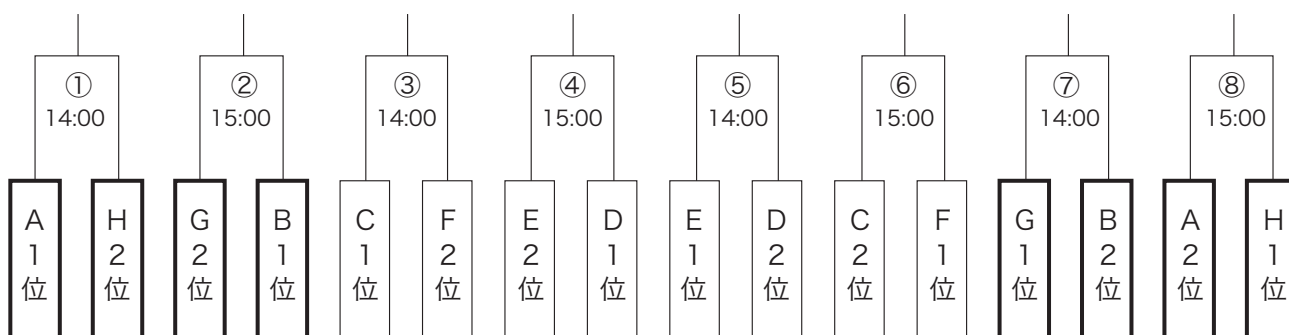

決勝トーナメント1回戦 試合時間

●6月19日(土)〈決勝トーナメント1回戦〉

時 間	14:00	14:00	15:00	15:00	14:00	14:00	15:00	15:00
グラウンド	真室川A	真室川B	真室川A	真室川B	ふれあいA	ふれあいB	ふれあいA	ふれあいB
対 戦	①	⑦	②	⑧	③	⑤	④	⑥
審 判	②	⑧	①	⑦	④	⑥	③	⑤

準々決勝・準決勝 試合時間

●6月20日(日)〈準々決勝・準決勝〉

時 間	10:00	10:00	11:00	11:00	12:30	13:30
グラウンド	真室川A	真室川B	真室川A	真室川B	真室川A	真室川A
対 戦	⑨	⑩	⑪	⑫	⑨⑩の勝者	⑪⑫の勝者
審 判	⑪	⑫	⑨	⑩	⑨⑩の敗者	⑪⑫の敗者

決勝・3位決定戦

●平成22年6月27日(日)

会場：山形市陸上競技場

時 間	11:00	13:00
対 戦	3位決定戦	決 勝 戦
審 判	山形県審判委員会	山形県審判委員会