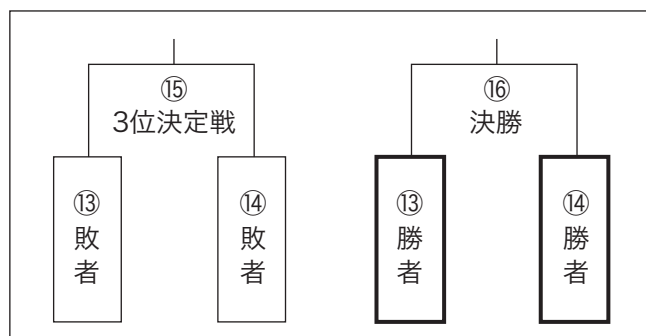

決勝・3位決定戦

●平成22年6月27日(日)

会場：山形市陸上競技場

時 間	11:00	13:00
対 戦	3位決定戦	決 勝 戦
審 判	山形県審判委員会	山形県審判委員会