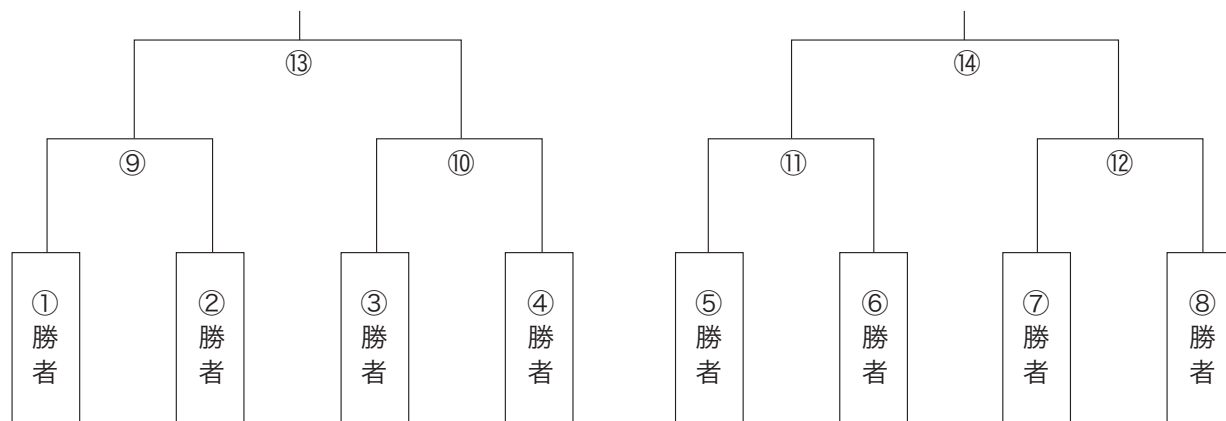

決勝トーナメント1回戦 試合時間

●6月19日(土)〈決勝トーナメント1回戦〉

時 間	14:00	14:00	15:00	15:00	14:00	14:00	15:00	15:00
グラウンド	真室川A	真室川B	真室川A	真室川B	ふれあいA	ふれあいB	ふれあいA	ふれあいB
対 戦	①	⑦	②	⑧	③	⑤	④	⑥
審 判	②	⑧	①	⑦	④	⑥	③	⑤

準々決勝・準決勝 試合時間

●6月20日(日)〈準々決勝・準決勝〉

時 間	10:00	10:00	11:00	11:00	12:30	13:30
グラウンド	真室川A	真室川B	真室川A	真室川B	真室川A	真室川A
対 戦	⑨	⑩	⑪	⑫	⑨⑩の勝者	⑪⑫の勝者
審 判	⑪	⑫	⑨	⑩	⑨⑩の敗者	⑪⑫の敗者

決勝・3位決定戦

●平成22年6月27日(日)

会場：山形市陸上競技場

時 間	11:00	13:00
対 戦	3位決定戦	決 勝 戦
審 判	山形県審判委員会	山形県審判委員会