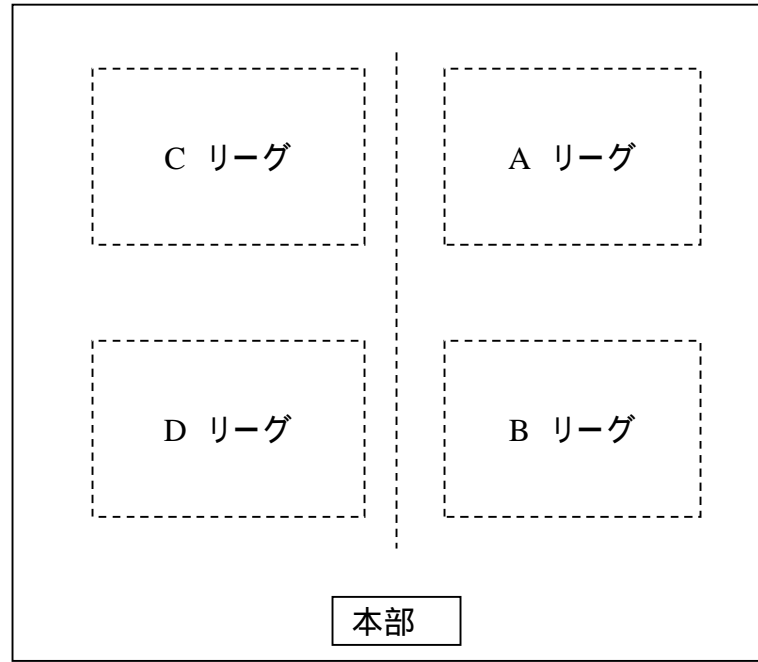

U10大会会場案内図

多目的グラウンド

駐車場
テント設置可能

駐車場内でのトラブルは一切責任を負いかねます。
各自、責任を持って駐車して下さい。

緊急車輛の通行と安全確保の為、本部車輛以外の路上駐停車はご遠慮ください。

相乗りをお願いいたします。

係員の指示に従って駐車等なして下さい。

チームテントはコート間以外は基本的に設置可能です。但し、側溝の木製蓋にはペグ等は打ち込まないように。

P

本部駐車スペース

至 山形方面

至 蔵王温泉

P

管理棟トイレ

山林

トイレ

P

P

大型はこちら