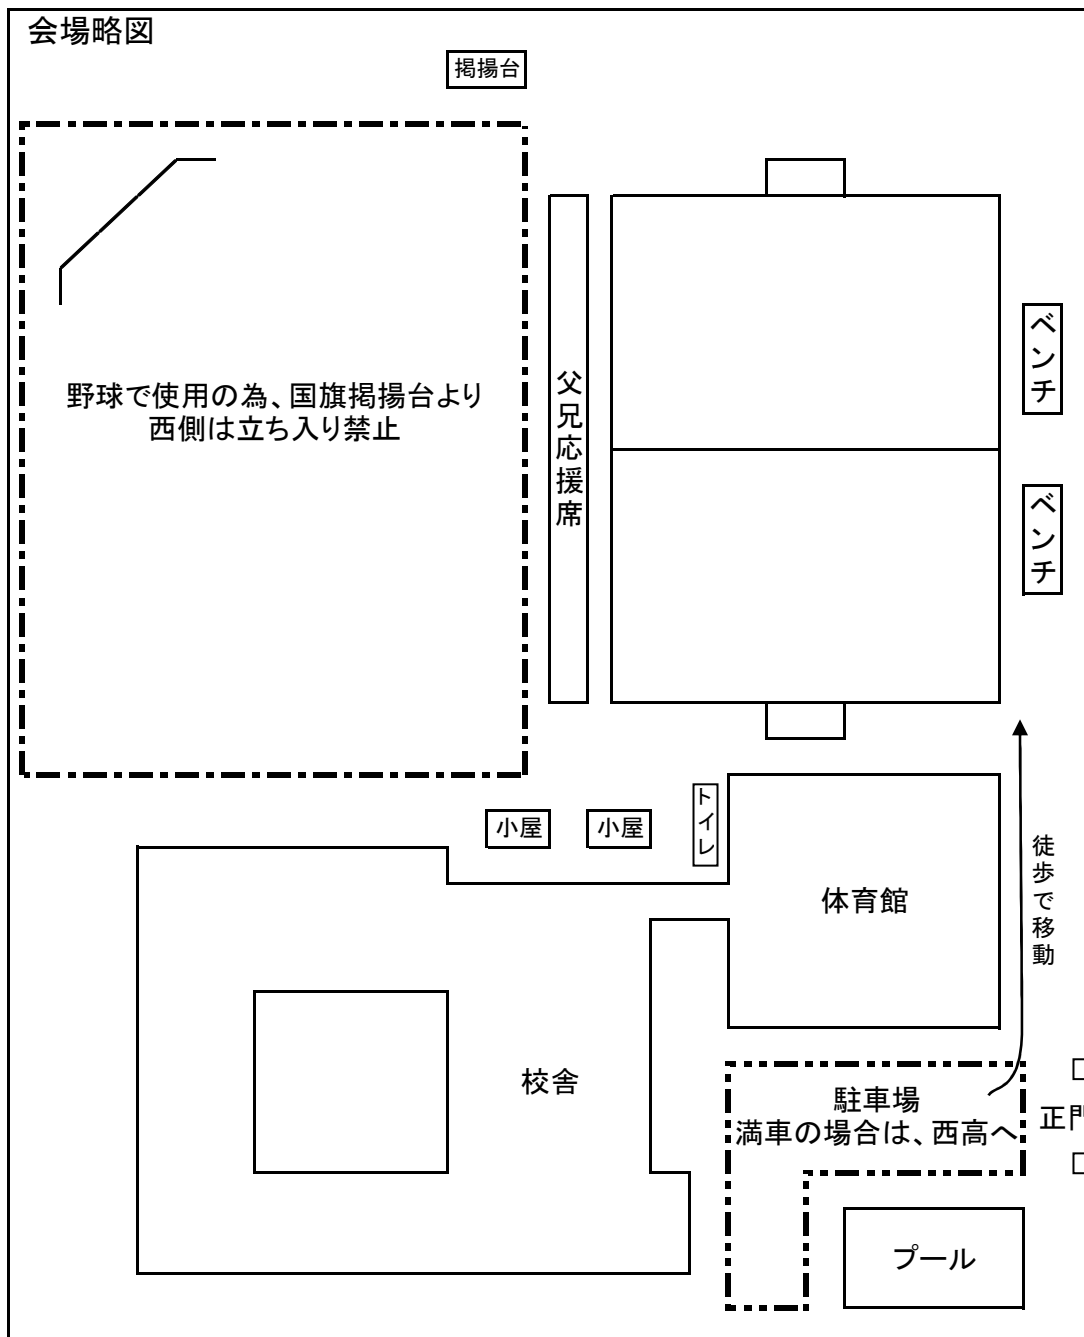

# 2011 前期地区リーグ(4種1部) 最終節

6月25日

日程	試合時間	泉小グラウンド				審判
9:30~9:55	U10リーグ 10-5-10	泉 10	-	琢成10	泉	
警告 退場						
10:00~10:35	U12リーグ 15-5-15	泉 12	-	琢成12	琢成	
警告 退場						
10:40~11:15	練習試合 15-5-15	泉 10	-	琢成10	泉	
警告 退場						
11:20~11:55	練習試合 15-5-15	泉 11	-	琢成11	琢成	
警告 退場						
13:00~13:25	U10リーグ 10-5-10	松原10	-	松陵10	泉	
警告 退場						
13:30~14:05	U12リーグ 15-5-15	松原12	-	松陵12	泉	
警告 退場						
14:10~14:35	U10リーグ 10-5-10	泉 10	-	松陵10	松原	
警告 退場						
14:40~15:15	U12リーグ 15-5-15	泉 12	-	松陵12	松原	
警告 退場						
15:20~15:45	U10リーグ 10-5-10	泉 10	-	松原10	松陵	
警告 退場						
15:50~16:25	U12リーグ 15-5-15	泉 12	-	松原12	松陵	
警告 退場						

## 会場略図

※野球側には立ち入らないよう、お願い致します。

※泉小の駐車場が満車の場合は、西高の駐車場を使用して下さい。路上駐車は厳禁です。

※会場準備・片付けは泉で行いますので、各々の試合・審判の時間に合わせ、集合・解散をお願いします。