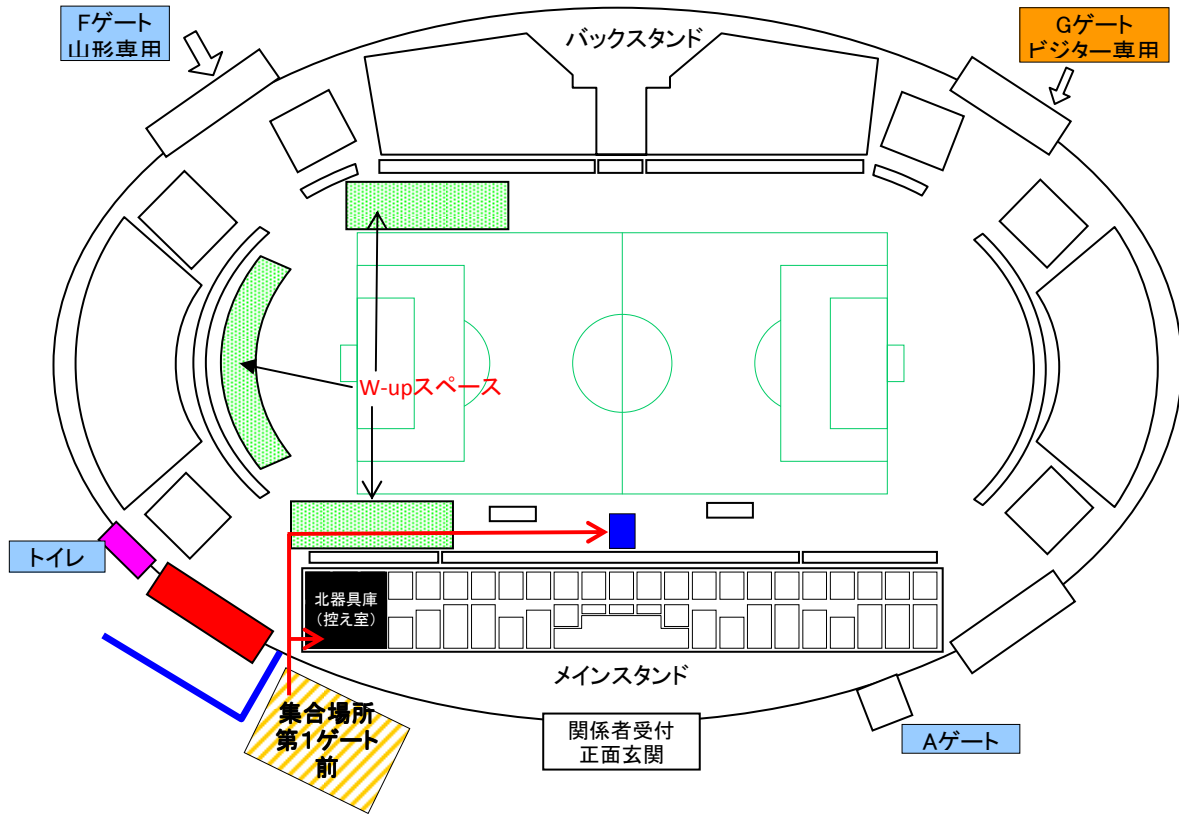

べにばなスポーツパーク 会場図

※W-upは緑のタータンの上で行なってください。

1面展開の場合