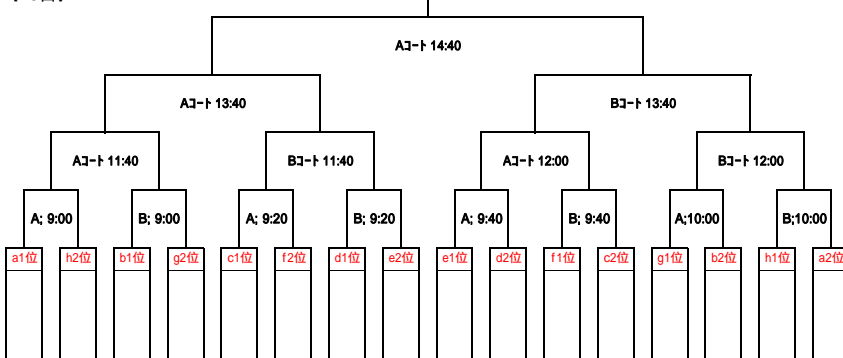

Table with 4 columns: Aブロック (琢成, 宮野浦, 十坂, 浜田), Bブロック (富士見, 平田, 港南, 浜中), Cブロック (松陵, 松原, 松山, 若浜), Dブロック (泉, 龜城, 遊佐)

Table with 4 columns: Aブロック (琢成, 宮野浦, 十坂, 浜田), Bブロック (富士見, 平田, 港南, 浜中), Cブロック (松陵, 松原, 松山, 若浜), Dブロック (泉, 龜城, 遊佐)

Table with 4 columns: Aブロック (琢成, 宮野浦, 十坂, 浜田), Bブロック (富士見, 平田, 港南, 浜中), Cブロック (松陵, 松原, 松山, 若浜), Dブロック (泉, 龜城, 遊佐)

ママさんの部 決勝トーナメント [26日]

高学年の部 決勝トーナメント [26日]

低学年の部 決勝トーナメント [26日]

予選競技日程 帯同審判はチームに1名(エントリー同数)準備し対戦と審判割重複時も審判割優先に協力をお願いします。

Table with columns: 時間, 部門, 帯同審判, Aコート対戦, 部門, 帯同審判, Bコート対戦, 部門, 帯同審判, Cコート対戦. Rows 1-21.

決勝競技日程 帯同審判割当て時以外も対戦重複チームに交代等の協力をお願いします。(予選結果により重複時等)

Table with columns: 時間, 部門, 帯同審判, Aコート対戦, 部門, 帯同審判, Bコート対戦, 部門, 帯同審判, Cコート対戦. Rows 1-21.

主催 酒田地区サッカー協会 期日 平成24年2月25日(土) 予選リーグ 会場準備 午前8時00分～(2名/メジャー持参)
主管 酒田地区サッカー協会4種委員会 平成24年2月26日(日) 決勝トーナメント 運営確認 午前8時45分～(開会式終了後)
会場 酒田市国体記念体育館(大アリーナ) 開会式 平成24年2月25日(土) 午前8時30分～ 参加料 2,000円(1チーム)

競技規則 (財)日本サッカー協会「フットサル競技規則」に準ずる。但し一部競技規則については監督会議時確認事項を適用。(別紙統一事項を帯同審判担当者へ周知!!)
競技時間 7分・2分・7分(ランニングタイム) 競技規則及び競技時間については各部門の予選日程・決勝日程共通とする。(一部は別紙統一事項のとおりとする)
順位決定 (リーグ戦)= 勝点(勝=3/引分=1/敗=0) 得失点差 総得点 当該勝者 PK方式(終了時5人) (トーナメント戦)= 勝者 PK方式(終了時5人)
4チームブロックでのリーグ戦において総当たり戦を実施しない場合、勝点と同じになった場合の順位決定は、得失点差の前に当該対戦チーム勝者を優先する。