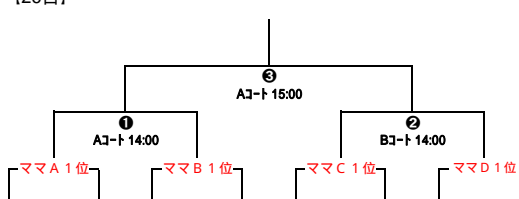

[25日] 低学年の部 予選リーグ組合せ

Table with 4 columns: aブロック (港南, 富士見, 宮野浦, 泉), bブロック (宮野浦, 十坂, 遊佐, 琢成), cブロック (松原, 宮野浦, 松山, 泉), dブロック (平田, 龜城, 遊佐, 泉)

Table with 4 columns: eブロック (浜中, 松原, 富士見, 若浜), fブロック (龜城, 平田, 琢成, 松陵), gブロック (富士見, 松山, 若浜, 港南), hブロック (港南, 浜田, 浜中, 一線)

Table with 4 columns: eブロック (浜中, 松原, 富士見, 若浜), fブロック (龜城, 平田, 琢成, 松陵), gブロック (富士見, 松山, 若浜, 港南), hブロック (港南, 浜田, 浜中, 一線)

Table with 4 columns: eブロック (浜中, 松原, 富士見, 若浜), fブロック (龜城, 平田, 琢成, 松陵), gブロック (富士見, 松山, 若浜, 港南), hブロック (港南, 浜田, 浜中, 一線)

Table with 4 columns: eブロック (浜中, 松原, 富士見, 若浜), fブロック (龜城, 平田, 琢成, 松陵), gブロック (富士見, 松山, 若浜, 港南), hブロック (港南, 浜田, 浜中, 一線)

Table with 4 columns: eブロック (浜中, 松原, 富士見, 若浜), fブロック (龜城, 平田, 琢成, 松陵), gブロック (富士見, 松山, 若浜, 港南), hブロック (港南, 浜田, 浜中, 一線)

Table with 4 columns: eブロック (浜中, 松原, 富士見, 若浜), fブロック (龜城, 平田, 琢成, 松陵), gブロック (富士見, 松山, 若浜, 港南), hブロック (港南, 浜田, 浜中, 一線)

Table with 4 columns: eブロック (浜中, 松原, 富士見, 若浜), fブロック (龜城, 平田, 琢成, 松陵), gブロック (富士見, 松山, 若浜, 港南), hブロック (港南, 浜田, 浜中, 一線)

[26日] ママさんの部 予選リーグ組合せ

Table with 4 columns: Aブロック (琢成, 宮野浦, 十坂, 浜田), Bブロック (富士見, 平田, 港南, 浜中), Cブロック (松陵, 松原, 松山, 若浜), Dブロック (泉, 龜城, 遊佐)

Table with 4 columns: Aブロック (琢成, 宮野浦, 十坂, 浜田), Bブロック (富士見, 平田, 港南, 浜中), Cブロック (松陵, 松原, 松山, 若浜), Dブロック (泉, 龜城, 遊佐)

Table with 4 columns: Aブロック (琢成, 宮野浦, 十坂, 浜田), Bブロック (富士見, 平田, 港南, 浜中), Cブロック (松陵, 松原, 松山, 若浜), Dブロック (泉, 龜城, 遊佐)

Table with 4 columns: Aブロック (琢成, 宮野浦, 十坂, 浜田), Bブロック (富士見, 平田, 港南, 浜中), Cブロック (松陵, 松原, 松山, 若浜), Dブロック (泉, 龜城, 遊佐)

ママさんの部 決勝トーナメント [26日]