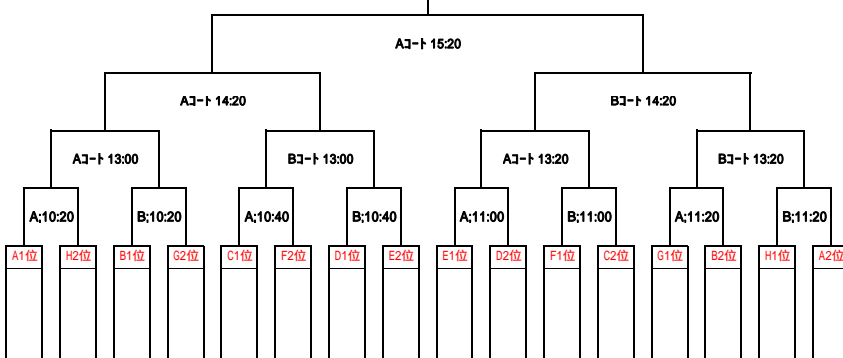

Table with 4 columns: eブロック (浜中, 松原, 富士見, 若浜), fブロック (龜城, 平田, 琢成, 松陵), gブロック (富士見, 松山, 若浜, 港南), hブロック (港南, 浜田, 浜中, 一線)

[26日] ママさんの部 予選リーグ組合せ

Table with 4 columns: Aブロック (琢成, 宮野浦, 十坂, 浜田), Bブロック (富士見, 平田, 港南, 浜中), Cブロック (松陵, 松原, 松山, 若浜), Dブロック (泉, 龜城, 遊佐)

Table with 4 columns: Aブロック (琢成, 宮野浦, 十坂, 浜田), Bブロック (富士見, 平田, 港南, 浜中), Cブロック (松陵, 松原, 松山, 若浜), Dブロック (泉, 龜城, 遊佐)

Table with 4 columns: Aブロック (琢成, 宮野浦, 十坂, 浜田), Bブロック (富士見, 平田, 港南, 浜中), Cブロック (松陵, 松原, 松山, 若浜), Dブロック (泉, 龜城, 遊佐)

Table with 4 columns: Aブロック (琢成, 宮野浦, 十坂, 浜田), Bブロック (富士見, 平田, 港南, 浜中), Cブロック (松陵, 松原, 松山, 若浜), Dブロック (泉, 龜城, 遊佐)

ママさんの部 決勝トーナメント [26日]

高学年の部 決勝トーナメント [26日]

低学年の部 決勝トーナメント [26日]

予選競技日程 帯同審判はチームに1名(エントリー同数)準備し対戦と審判割重複時も審判割優先に協力をお願いします。

主催 酒田地区サッカー協会 期日 平成24年2月25日(土) 予選リーグ 会場準備 午前8時00分～(2名/メジャー持参)
主管 酒田地区サッカー協会4種委員会 平成24年2月26日(日) 決勝トーナメント 運営確認 午前8時45分～(開会式終了後)
会場 酒田市国体記念体育館(大アリーナ) 開会式 平成24年2月25日(土) 午前8時30分～ 参加料 2,000円(1チーム)

競技規則 (財)日本サッカー協会「フットサル競技規則」に準ずる。但し一部競技規則については監督会議時確認事項を適用。(別紙統一事項を帯同審判担当者へ周知!!)
競技時間 7分・2分・7分(ランニングタイム) 競技規則及び競技時間については各部門の予選日程・決勝日程共通とする。(一部は別紙統一事項のとおりとする)
順位決定 (リーグ戦)= 勝点(勝=3/引分=1/敗=0) 得失点差 総得点 当該勝者 PK方式(終了時5人) (トーナメント戦)= 勝者 PK方式(終了時5人)
4チームブロックでのリーグ戦において総当たり戦を実施しない場合、勝点と同じになった場合の順位決定は、得失点差の前に当該対戦チーム勝者を優先する。