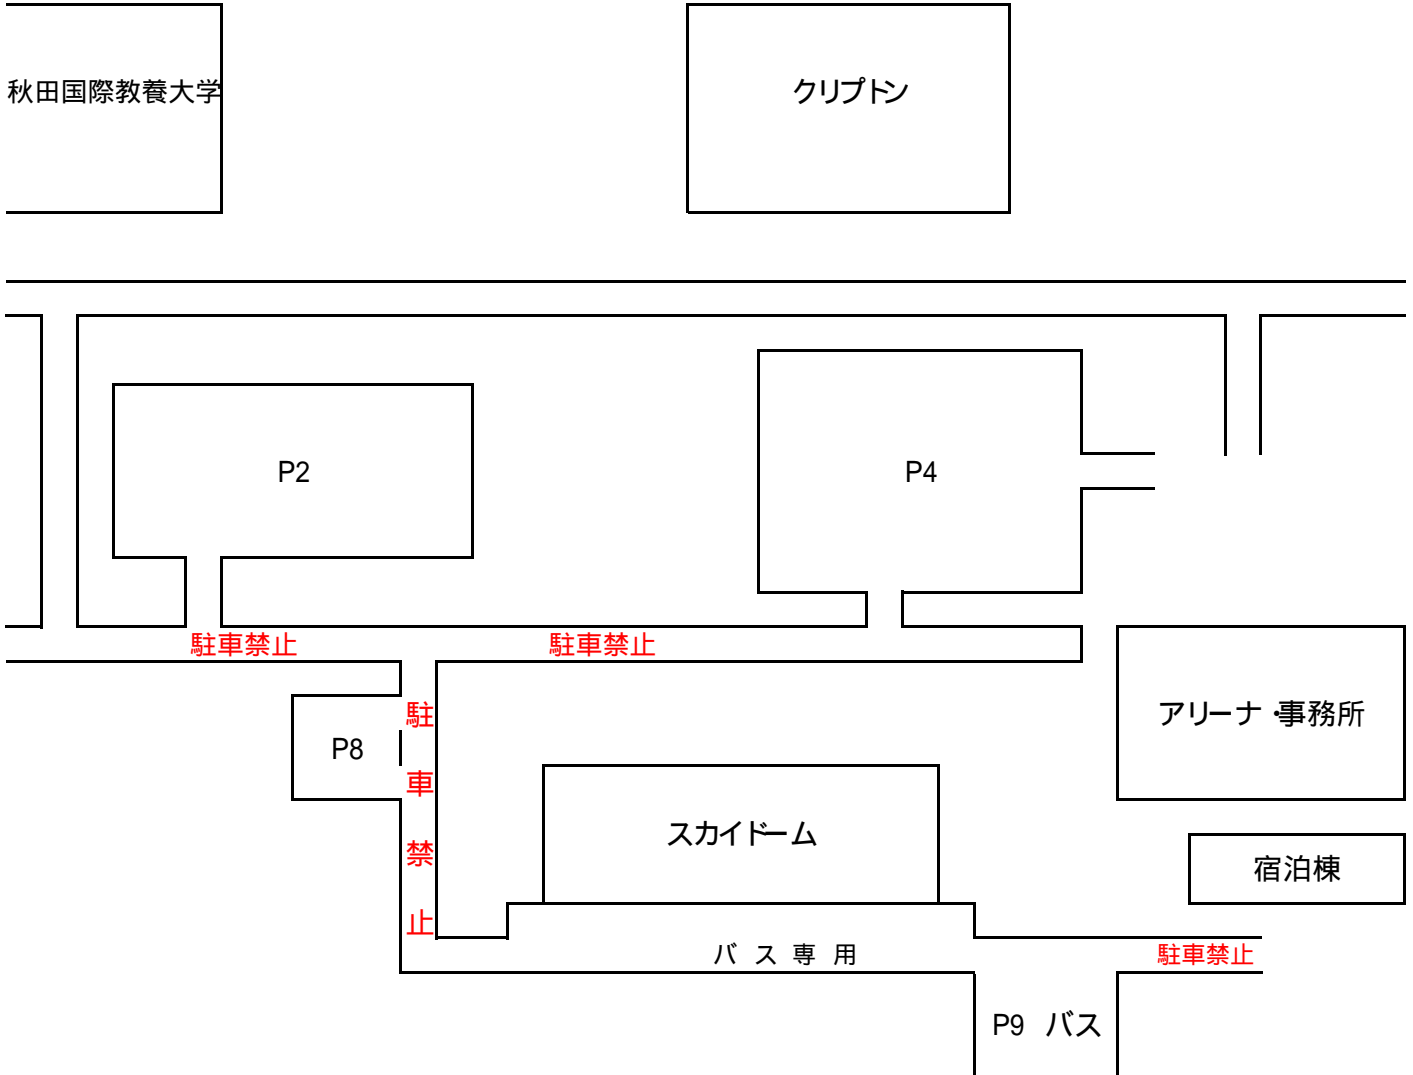

スカイドームチャンピオンズ・東北少年少女フットサル交流会参加チームの皆さまへ

表記大会にご参加頂き誠に有難うございます。

秋田は雪が深く、駐車場にご迷惑をおかけします。

つきましては、下記図に駐車場をご案内しますので、何卒お守りくださるようよろしくお願いいたします。

なお、秋田県内のチームは、P2・P4駐車場に駐車するよう徹底願います。P8は県外自家用車専用、P9はバス専用とします。

秋田県内のチームは、スカイドーム南側には入らないよう特にお願いします。P4には、県外フットサルチームも駐車します。

以上よろしくお願いいたします。

さらに、道路上(赤色表示)には絶対駐車しないよう徹底願います。

会場への送迎は、十二分にご注意してください。