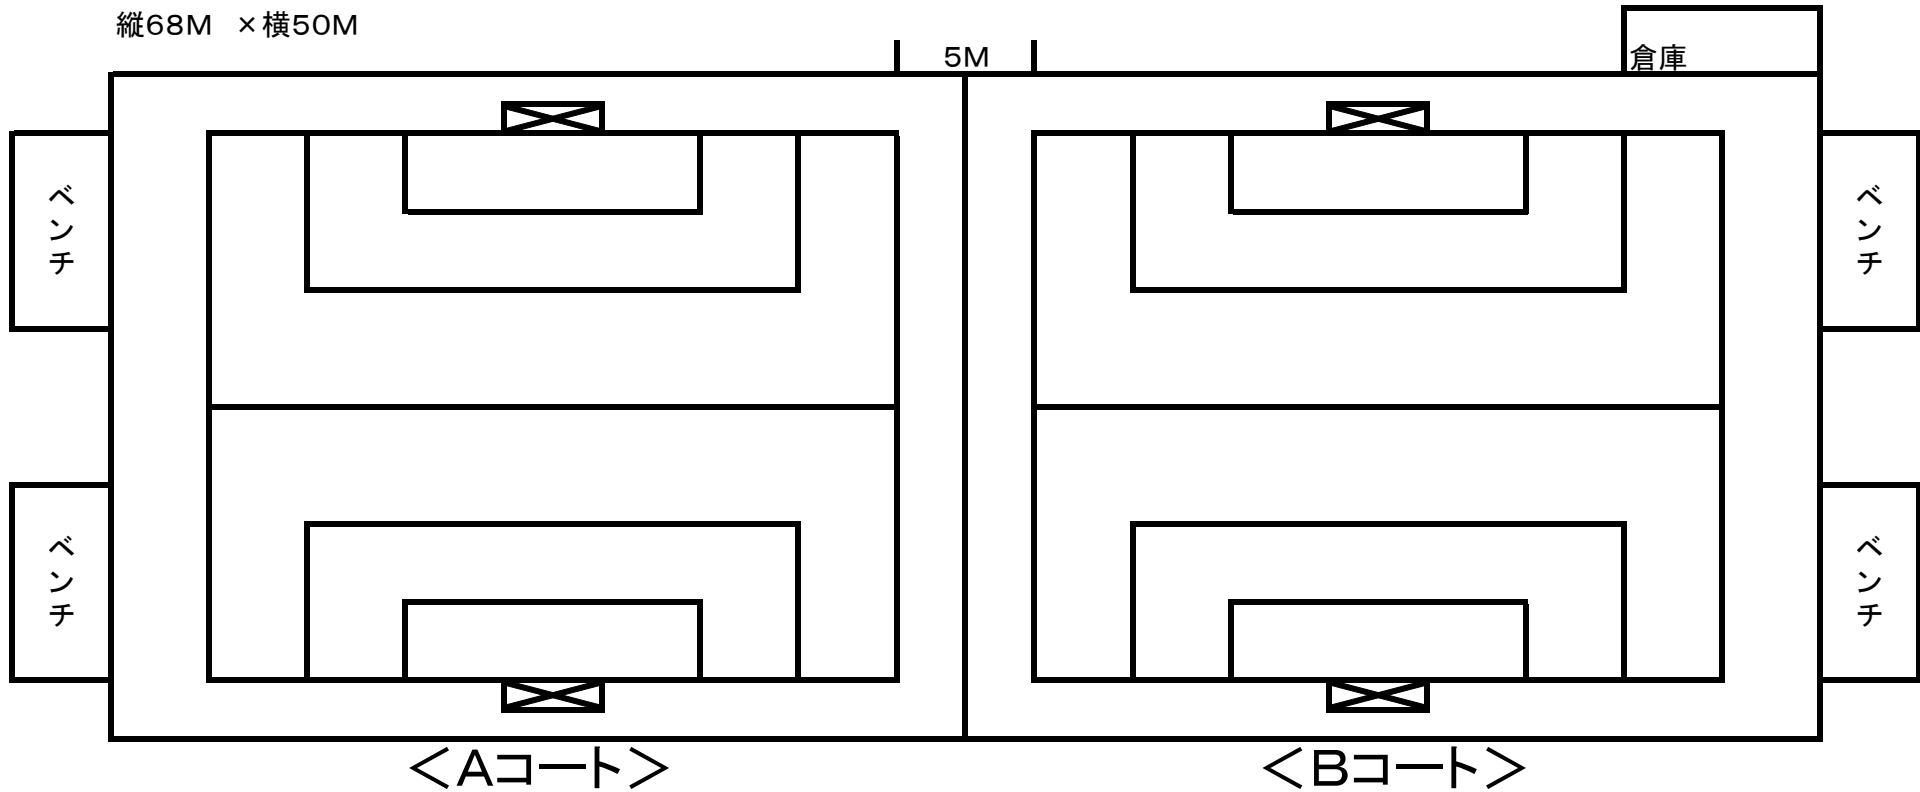

# 交流戦・会場レイアウト

## 小真木原陸上競技場

縦68M × 横50M

5M

倉庫

<Aコート>

<Bコート>

駐車場