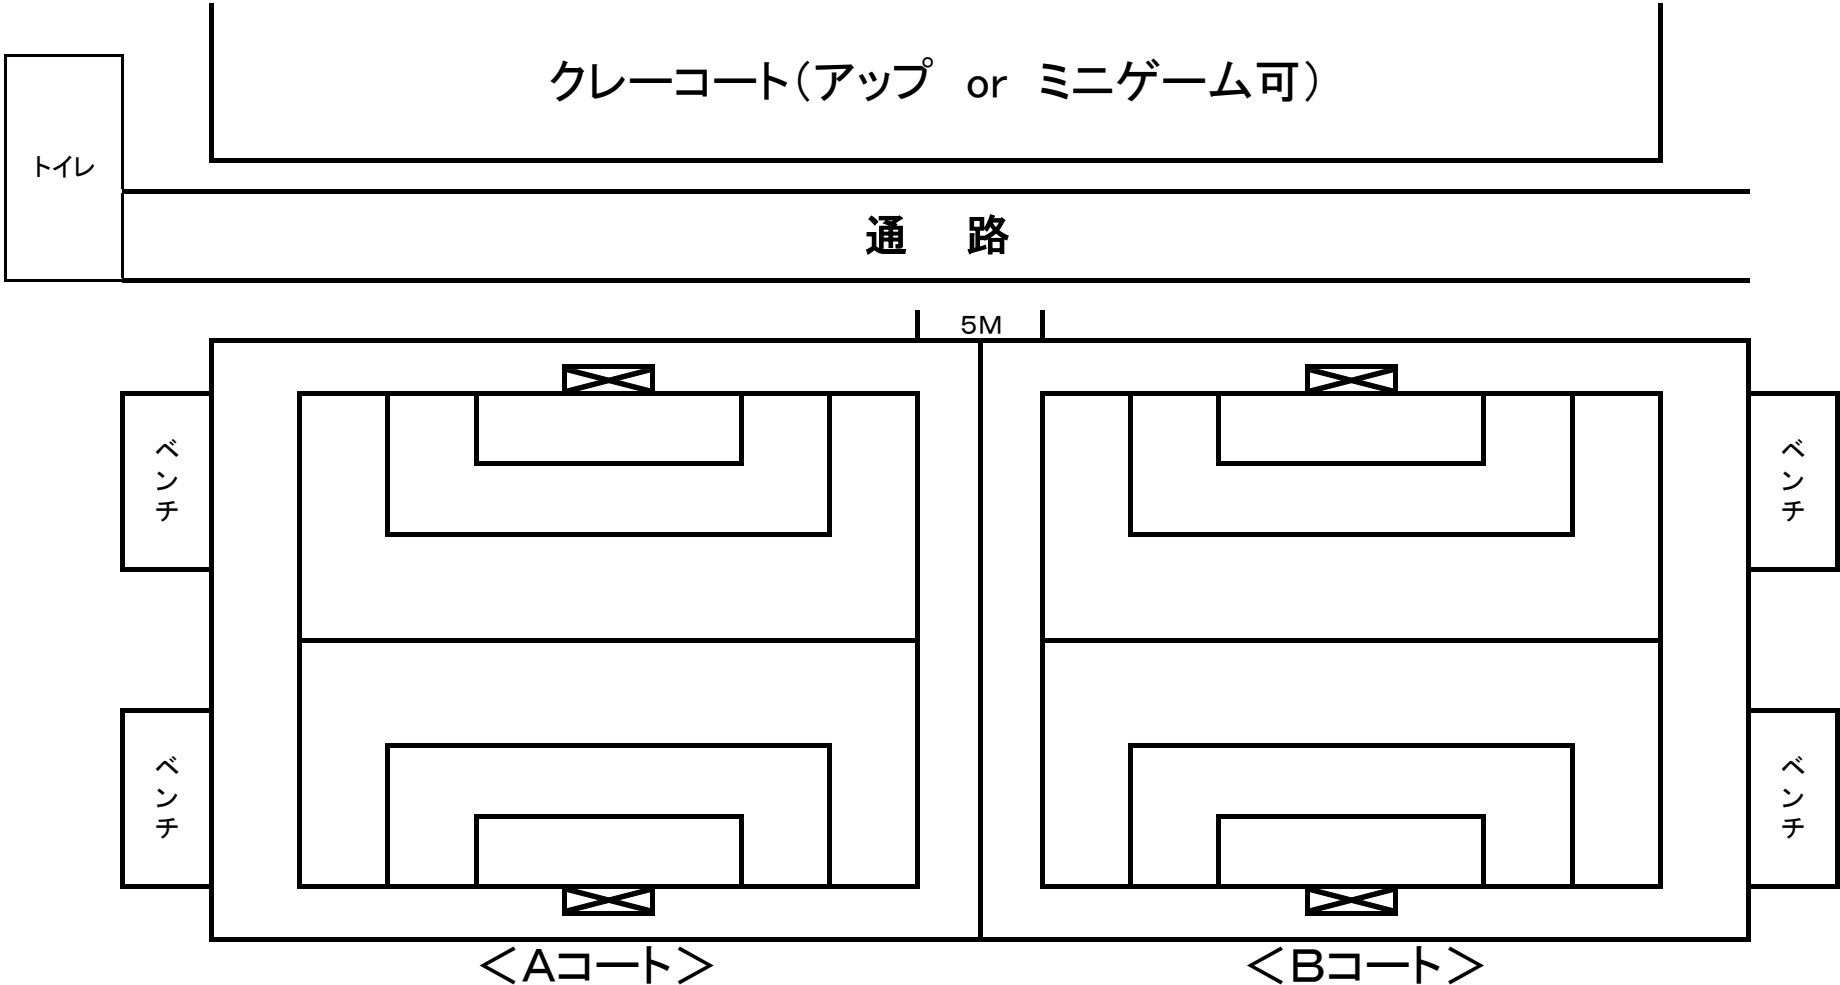

交流戦・会場レイアウト

縦68M × 横50M